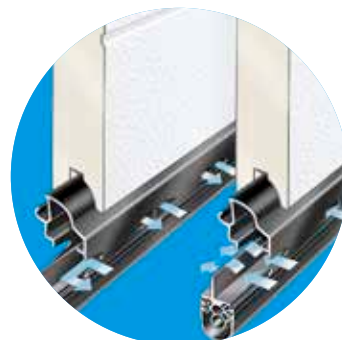

En stålskena [03] säkrar en bättre styrning och en tystare gång. Inbyggda fjäderbrotssäkringar [02] förhindrar dessutom att porten faller ner.

Täckta löprullar, löpskenor, dragfjädrar och en inbyggd vajerstyrning ger perfekt fingerskydd för både stora och små.

Tät runtom

Våra garageportar har elastiska tätningar mot golvet [04], på karmen [05] mellan panelerna [06] och vid karmtätningarna. Golv tätningen fungerar både som väderleksskydd och som friskluftventilation - beroende på om ventilationsöppningarna öppnats eller stängts vid portinstallation.