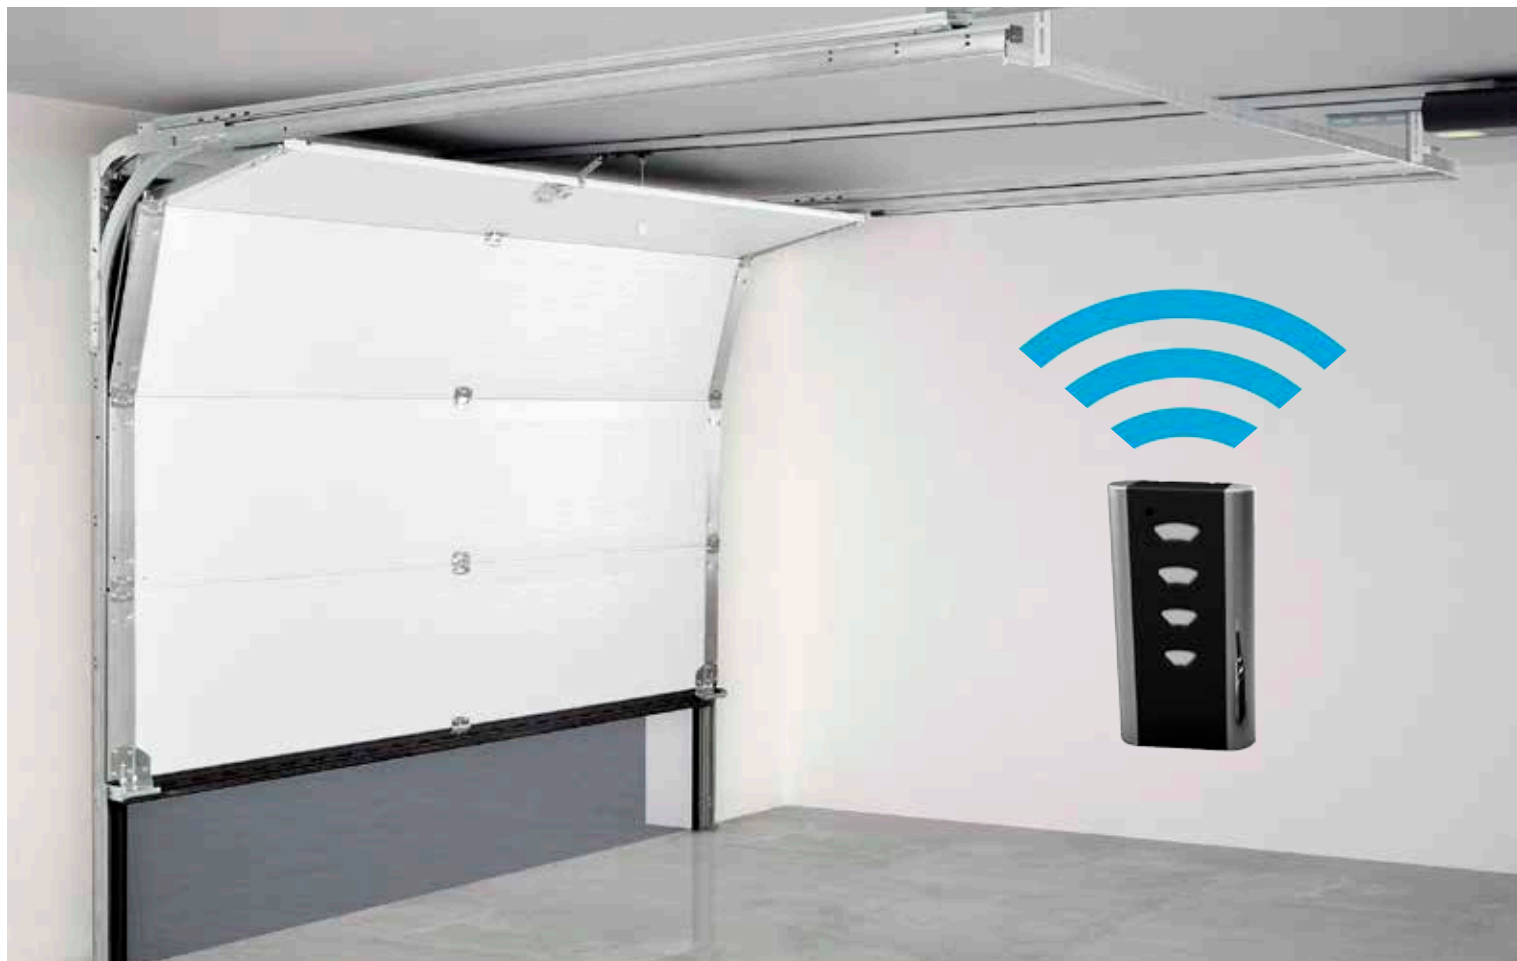

Crawford Superior+ 42, modell Style i Antracitgrå (RAL 7016) med designfönster D702

Crawford Superior+ 42

Solida och eleganta lösningar

Crawford Superior+ 42

För den kräsne köparen

Med Crawford Superior+ 42 får du en garageport, som med sin solida konstruktion, har en smidig gång. En garageport som är tät. En port som är lätt att manövrera. Ett säkert val med upp till hela 10 års garanti för trygghet och säkerhet.