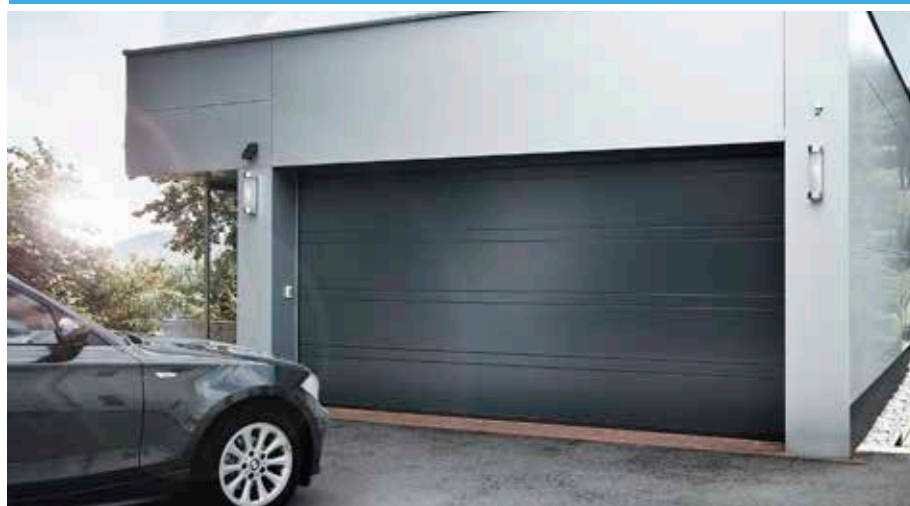

Crawford Superior+ 42, modell Style i Antracitgrå (RAL 7016) med designfönster D702

Crawford Superior+ 42

Solida och eleganta lösningar

Crawford Superior+ 42

För den kräsne köparen

Med Crawford Superior+ 42 får du en garageport, som med sin solida konstruktion, har en smidig gång. En garageport som är tät. En port som är lätt att manövrera. Ett säkert val med upp till hela 10 års garanti för trygghet och säkerhet.

Design- och exklusivfönster

Ge din Crawford Superior+ 42-port en särskild accent! Våra fönstermodeller är iögonfallande genom sina klassiska linjer, sin enkelhet och exklusivitet.

Läs mer om fönster och sidodörrar på crawfordgarageportar.se eller i översiktsbroschyren.