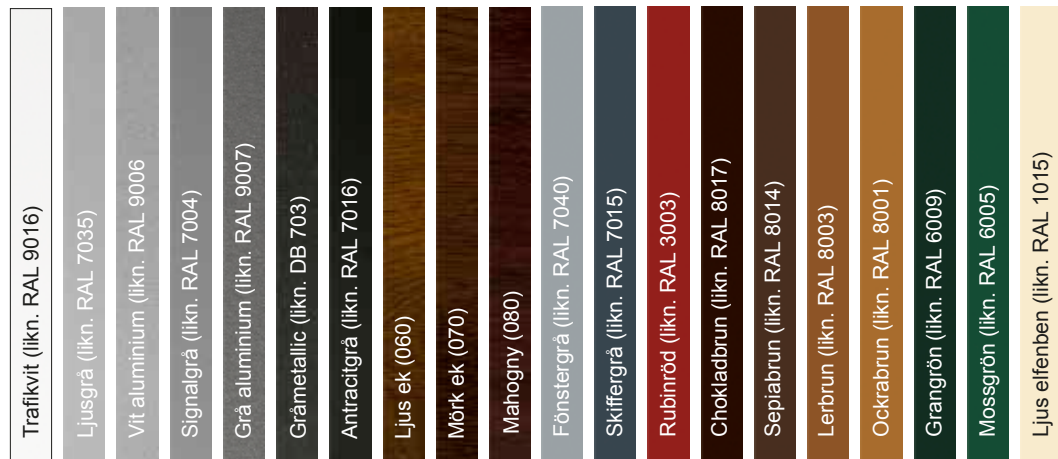

Crawford Superior+ 42, modell Style i Antracitgrå (RAL 7016) med designfönster D702

Crawford Superior+ 42

Solida och eleganta lösningar

Crawford Superior+ 42

För den kräsne köparen

Med Crawford Superior+ 42 får du en garageport, som med sin solida konstruktion, har en smidig gång. En garageport som är tät. En port som är lätt att manövrera. Ett säkert val med upp till hela 10 års garanti för trygghet och säkerhet.

Få en port som matchar ditt hem

Välj mellan flera spännande färger

Individuella färger

Möjligheterna är många för individuell utformning av en Crawford Superior+ 42-port.

Slät	X	X	X	X	X	X	X	X	X	X	X	X	X	X	X	X	X	X	X
------	---	---	---	---	---	---	---	---	---	---	---	---	---	---	---	---	---	---	---